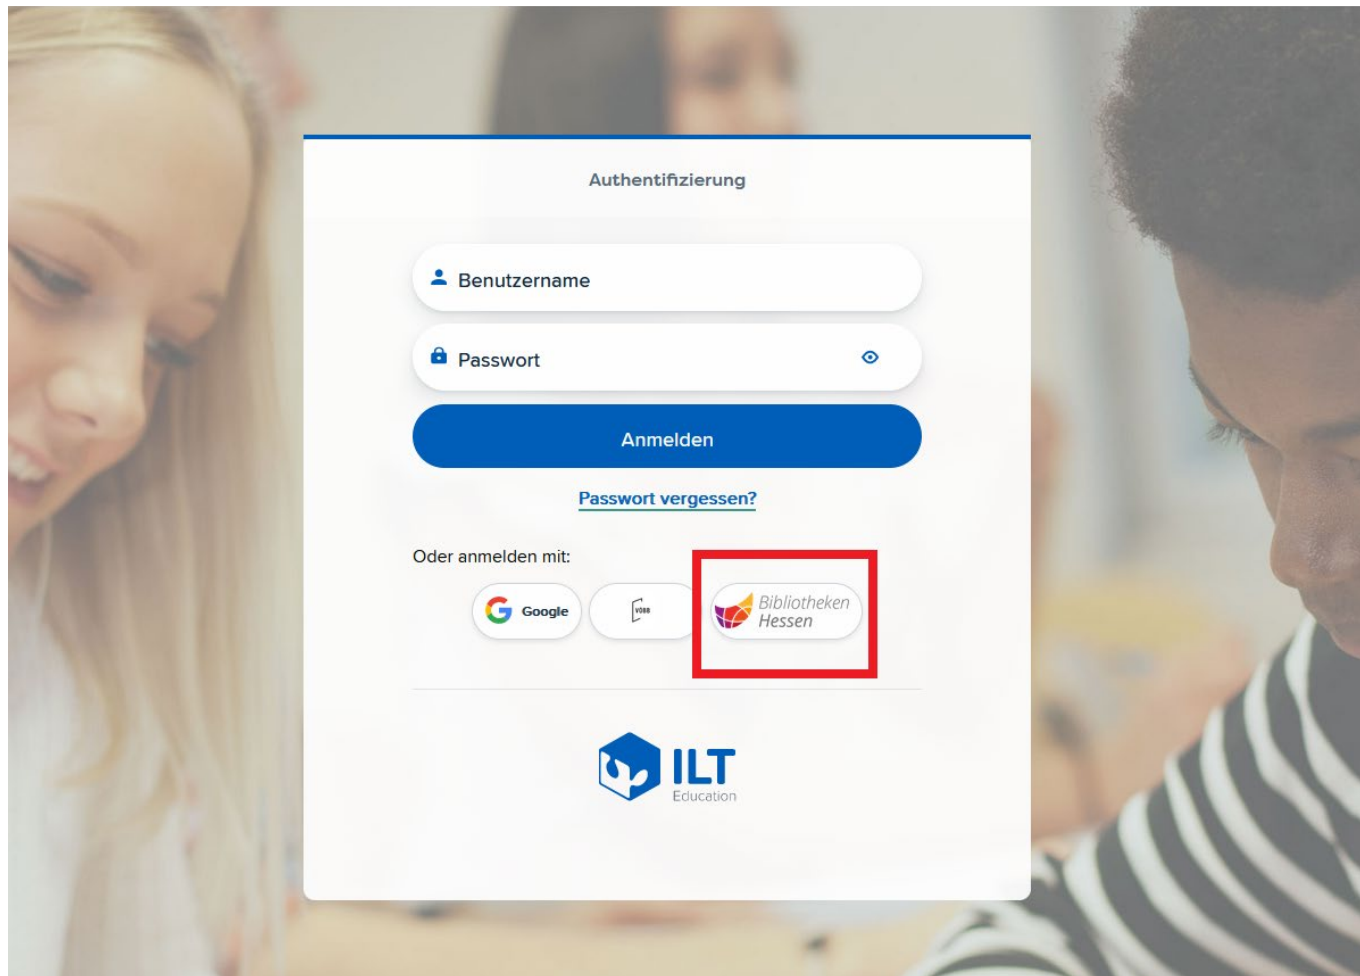

Nutzung am Computer

<https://www.ilteducation.de/polylino/>

Nachdem Sie die Seite aufgerufen haben, können Sie sich über Login anmelden

Unser Service ▾

Inspiration ▾

Support

Kostenlos testen

POLYLINO

# Der Bilderbuchservice für Kindergarten, Vorschule und Bibliotheken

Polylino ist der marktführende Bilderbuchservice für die Arbeit mit Sprachentwicklung und Literatur im Kindergarten.

Kostenlos testen! →

Lizenzangebot anfragen! →

Für die Anmeldung gehen Sie bitte über den Button Bibliotheken-Hessen

Sie werden jetzt auf den Anmeldebildschirm des HeLiMa weitergeleitet, suchen Sie bitte jetzt Ihre Bibliothek und melden sich mit der Ausweisnummer und dem Passwort an.

Die Sortierung der Bibliotheken erfolgt mit dem ersten Buchstaben des Namens der Bibliotheken

The image shows the HeLiMa login interface. At the top right is the logo for 'Bibliotheken Hessen' with a colorful leaf-like icon. Below the logo, the text 'HeLiMa' is displayed in a large font, followed by 'LOGIN' in a smaller font. A message reads 'Geben Sie nun Ihre Bibliothek und Ihre Benutzerdaten ein.' Below this are three input fields: a dropdown menu labeled 'Bibliothek wählen...', a text field for 'Ausweisnummer', and a text field for 'Passwort'. At the bottom is a large orange button labeled 'DATEN ABSENDEN'.