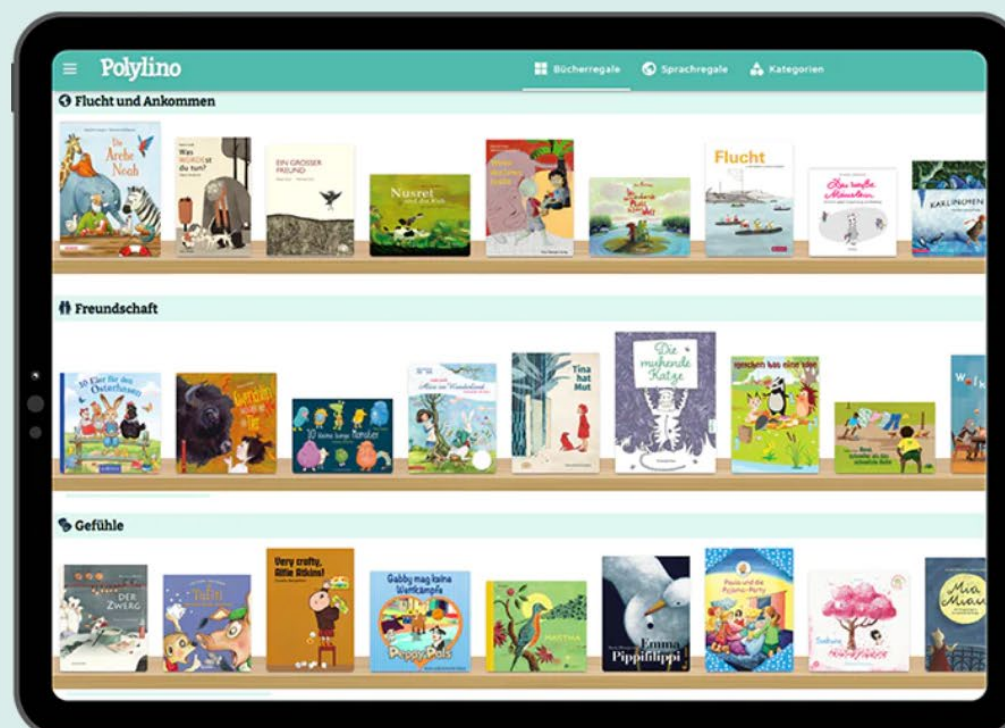

Nutzung am Computer

<https://www.ilteducation.de/polylino/>

Nachdem Sie die Seite aufgerufen haben, können Sie sich über Login anmelden

Unser Service ▾

Inspiration ▾

Support

Kostenlos testen

POLYLINO

# Der Bilderbuchservice für Kindergarten, Vorschule und Bibliotheken

Polylino ist der marktführende Bilderbuchservice für die Arbeit mit Sprachentwicklung und Literatur im Kindergarten.

Kostenlos testen! →

Lizenzangebot anfragen! →

Für die Anmeldung gehen Sie bitte über den Button Bibliotheken-Hessen

Sie werden jetzt auf den Anmeldebildschirm des HeLiMa weitergeleitet, suchen Sie bitte jetzt Ihre Bibliothek und melden sich mit der Ausweisnummer und dem Passwort an.

Die Sortierung der Bibliotheken erfolgt mit dem ersten Buchstaben des Namens der Bibliotheken

The image shows the HeLiMa login interface. At the top right is the logo for 'Bibliotheken Hessen' with a colorful leaf-like icon. Below the logo, the text 'HeLiMa' is displayed in a large font, followed by 'LOGIN' in a smaller font. A message reads 'Geben Sie nun Ihre Bibliothek und Ihre Benutzerdaten ein.' Below this are three input fields: a dropdown menu labeled 'Bibliothek wählen...', a text field for 'Ausweisnummer', and a text field for 'Passwort'. At the bottom is a large orange button labeled 'DATEN ABSENDEN'.